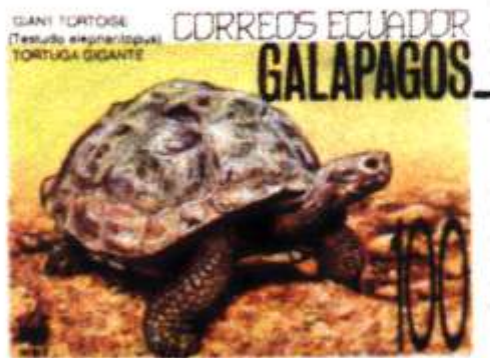

FLORA Y FAUNA DEL ECUADOR

ECUADOR

ALBUM DE SELLOS POSTALES

TEMA : FLORA Y FAUNA

GONZALO HURTADO USCOCOVICH

E-MAIL : GONZALOEHURTADO@GMAIL.COM

ECUADOR

1930

CENTENARIO DE LA REPUBLICA : 1830 - 1930

1

ARADO
Un Centavo
Amarillo y Rojo

2

CAFE Y CACAO
Dos Centavos
Amarillo y Verde

3

TABACO
Seis Centavos
Amarillo y Rojo

4